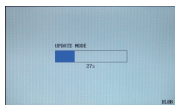

Power On knapp