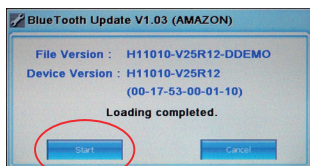

1. 4 • Trykk "Start" på denne skjermen
2. 5 • Trykk "OK" når oppdatering er ferdig - enheten vil slå seg av