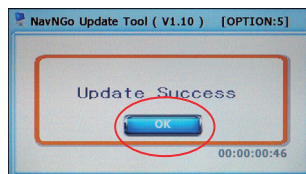

Oppdater PMD-B200P Versjon 2.0

1. 1 • Plugg PMD-B200P Versjon 2.0 til ditt strømuttak
   • Reset PMD-B200P Versjon 2.0
2. 2 • Sett inn SD kort
   • Trykk og hold "Volume Down" og "Power On" i parallel frem til du kommer til "Update Mode"
3. 3 • Trykk "OK" på skjermen "Update Success" for å fortsette

Volume Down knapp

Power On knapp