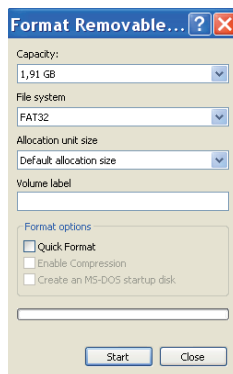

GPS mottak

- Fikset feil som medførte tap av GPS signal

Fjernkontroll

- Fikset feil som medførte at fjernkontroll ble inoperativ ved intasting av veipunkter

Formatering av SD Kort

- 1 • Høyre klikk på “**Flyttbar Disk**”
[SD]
 - Klikk “**Formater...**”
- 2 • “**Hurtigformatering**” må være avslått
 - Klikk “**Start**”
 - Klikk “**OK**” etter “**Formatering fullført**”

Oppdatere innhold

- 1 • Last ned filen “**SDCardImage.zip**” til din PC
 - Pakk ut zip-filen og large innholdet i mappen “**SDCardImage**” på det formaterte SD kortet
 - SD Kortet må inneholde følgende mapper og filer: