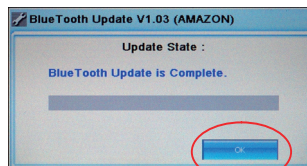

1. 4 • Trykk "Start" på denne skjermen
2. 5 • Trykk "OK" når oppdatering er ferdig - enheten vil slå seg av