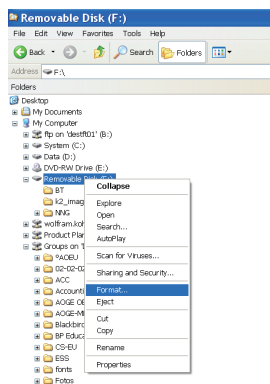

Software forbedringer

Navigasjon

- Forbedret håndtering av systemvolum når man endrer fra Bluetooth til navigasjon under en pågående samtale

Bluetooth

- Forbedret nedlasting av telefonbok dersom instilling er satt til ALL (telefon + SIM), selv om telefonen kun støtter nedlasting fra telefon (ikke fra SIM)
- Forbedret dekoding hastiget av VCard når man sender flere eksemplarer via OPP
- Maksimer Bluetooth volum under samtale
- Tilbakestilt systemvolum når en samtale er avsluttet
- Forbedret stemmekvalitet
- Fikset feil ved nedlastisn av telefonbok fra Blackberry telefoner

GPS mottak

- Fikset feil som medførte tap av GPS signal

Fjernkontroll

- Fikset feil som medførte at fjernkontroll ble inoperativ ved intasting av veipunkter

Formatering av SD Kort

- 1 • Høyre klikk på “**Flyttbar Disk**”
[SD]
 - Klikk “**Formater...**”
- 2 • “**Hurtigformatering**” må være avslått
 - Klikk “**Start**”
 - Klikk “**OK**” etter “**Formatering fullført**”

Oppdatere innhold

- 1 • Last ned filen “**SDCardImage.zip**” til din PC
 - Pakk ut zip-filen og large innholdet i mappen “**SDCardImage**” på det formaterte SD kortet
 - SD Kortet må inneholde følgende mapper og filer: